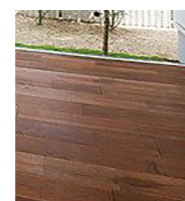

窯業系平形スレート セメント
風化したセメントのような味のある素材

窯業系平形スレート 鉄黒
鉄の重厚感ある質感の素材

木製サイディング
不燃加工されたレッドシダー

ベースウォール

吹付仕上げ ホワイト
目地あり仕様

吹付仕上げ グレー
目地あり仕様

吹付仕上げ ブラック
目地あり仕様

フラット サイディング
シンプルな無地のサイディングです。

インテリア

階段

木製階段

鉄骨階段
広がりを感じる鉄骨階段

平屋プラン
階段なし

フローリング

オーク W190mm

どんなテイストにも合わせやすく、
傷のつきにくいバランスの良い床材。

ゼルコバ W190mm
白く上品な樟の木目が
モダンな風合いを演出します。

ブラックウォールナット
W120mm
落ち着いた雰囲気
高級感のある床材です。

キッチンカラー

ベトングレー

メルクリオ

ノッティホワイト

写真はイメージです。

家具 (本体価格に含まれます)