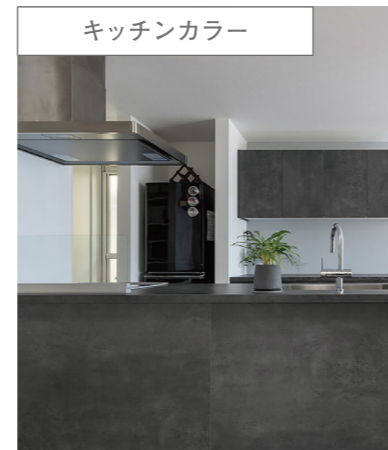

窯業系平形スレート セメント
風化したセメントのような味のある素材

窯業系平形スレート 鉄黒
鉄の重厚感ある質感の素材

木製サイディング
不燃加工されたレッドシダー

ベースウォール

吹付仕上げ ホワイト
目地あり仕様

吹付仕上げ グレー
目地あり仕様

吹付仕上げ ブラック
目地あり仕様

フラット サイディング
シンプルな無地のサイディングです。

インテリア

階段

木製階段

鉄骨階段
広がりを感じる鉄骨階段

平屋プラン
階段なし

フローリング

オーク W190mm

どんなテイストにも合わせやすく、
傷のつきにくいバランスの良い床材。

ゼルコバ W190mm
白く上品な樟の木目が
モダンな風合いを演出します。

ブラックウォールナット
W120mm
落ち着いた雰囲気
高級感のある床材です。

キッチンカラー

ベトングレー

メルクリオ

ノッティホワイト

写真はイメージです。

家具 (本体価格に含まれます)

テレビボード

LINE ブラック

RODA

ソファ

ソファ

ダイニングセット

FLAME

FACE