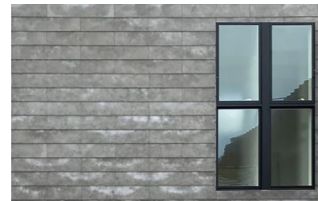

COORDINATE

「trip」の家によく似合うすてきな

アイテムをご紹介します。

商品は変更となる
場合がございますので、
その都度
ご連絡ください。

アクセントウォール

サイディング
アクセントなしの全面同一仕上げ

ガルバリウム ホワイト
軽量で耐久性の高い外壁材

ガルバリウム ブラック
軽量で耐久性の高い外壁材

窯業系平形スレート セメント
風化したセメントのような味のある素材

窯業系平形スレート 鉄黒
鉄の重厚感ある質感の素材

木製サイディング
不燃加工されたレッドシダー

ベースウォール

吹付仕上げ ホワイト
目地あり仕様

吹付仕上げ グレー
目地あり仕様

吹付仕上げ ブラック
目地あり仕様

フラット サイディング
シンプルな無地のサイディングです。

インテリア

階段

木製階段

鉄骨階段
広がりを感じる鉄骨階段

平屋プラン
階段なし

フローリング

オーク W190mm

どんなテイストにも合わせやすく、
傷のつきにくいバランスの良い床材。

ゼルコバ W190mm
白く上品な樟の木目が
モダンな風合いを演出します。

ブラックウォールナット
W120mm
落ち着いた雰囲気
高級感のある床材です。

キッチンカラー

ベトングレー

メルクリオ

ノッティホワイト

写真はイメージです。

家具 (本体価格に含まれます)