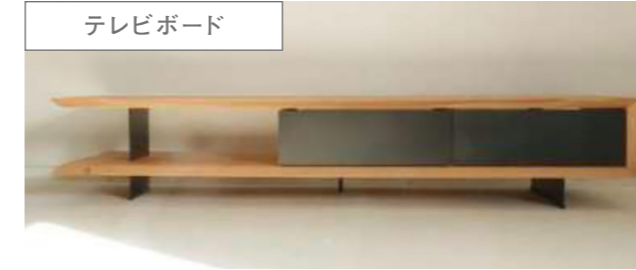

窯業系平形スレート セメント
風化したセメントのような味のある素材

窯業系平形スレート 鉄黒
鉄の重厚感ある質感の素材

木製サイディング
不燃加工されたレッドシダー

ベースウォール

吹付仕上げ ホワイト
目地あり仕様

吹付仕上げ グレー
目地あり仕様

吹付仕上げ ブラック
目地あり仕様

フラット サイディング
シンプルな無地のサイディングです。

ゼルコバ W190mm
白く上品な樟の木目が
モダンな風合いを演出します。

ブラックウォールナット
W120mm
落ち着いた雰囲気
高級感のある床材です。

キッチンカラー

ベトングレー

メルクリオ

ノッティホワイト

写真はイメージです。

家具 (本体価格に含まれます)

テレビボード

LINE ブラック

RODA

ソファ

ソファ

ダイニングセット

FLAME

FACE