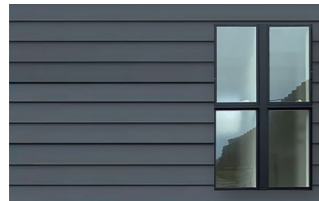

COORDINATE

「trip」の家によく似合うすてきな

アイテムをご紹介します。

商品は変更となる
場合がございますので、
その都度
ご連絡ください。

アクセントウォール

サイディング
アクセントなしの全面同一仕上げ

ガルバリウム ホワイト
軽量で耐久性の高い外壁材

ガルバリウム ブラック
軽量で耐久性の高い外壁材

窯業系平形スレート セメント
風化したセメントのような味のある素材

窯業系平形スレート 鉄黒
鉄の重厚感ある質感の素材

木製サイディング
不燃加工されたレッドシダー

ベースウォール

吹付仕上げ ホワイト
目地あり仕様

吹付仕上げ グレー
目地あり仕様

吹付仕上げ ブラック
目地あり仕様

フラット サイディング
シンプルな無地のサイディングです。

インテリア

階段

木製階段

鉄骨階段
広がりを感じる鉄骨階段

平屋プラン
階段なし

フローリング

オーク W190mm

どんなテイストにも合わせやすく、
傷のつきにくいバランスの良い床材。

ゼルコバ W190mm
白く上品な樟の木目が
モダンな風合いを演出します。

ブラックウォールナット
W120mm
落ち着いた雰囲気
高級感のある床材です。

キッチンカラー

ベトングレー

メルクリオ

ノッティホワイト

写真はイメージです。

家具 (本体価格に含まれます)